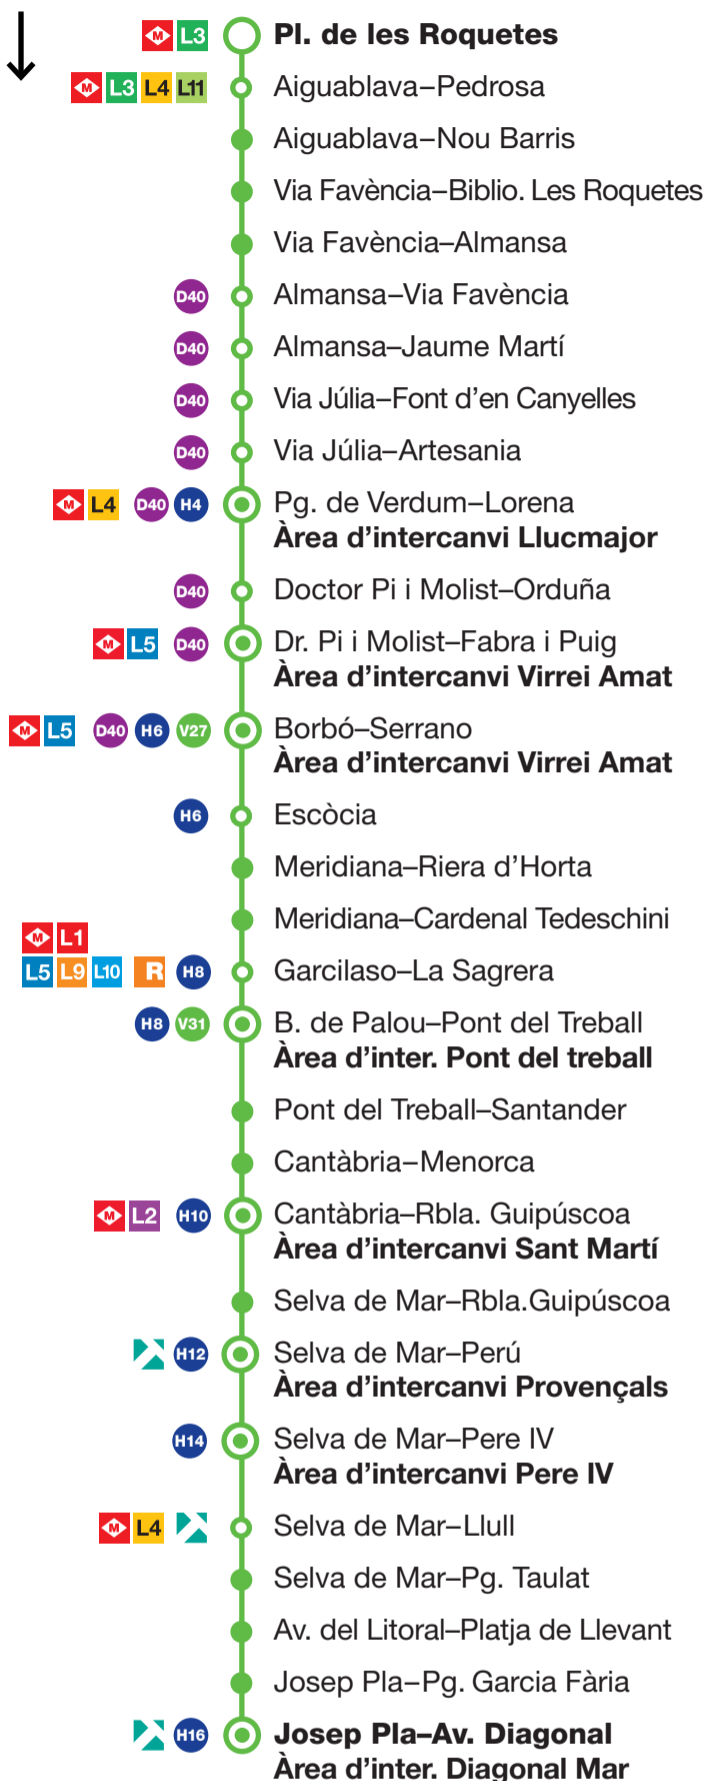

V29

Diagonal Mar Roquetes

Horaris Sortides de Diagonal Mar

Feiners 5:15 – 22:45 AF12

5:15 5:26 5:37 5:48 5:59 6:10
6:21 6:32 6:43 6:54

De 7:00 a 21:00 cada 8 min.

21:08 21:17 21:26 21:36 21:48
22:00 22:15 22:30 22:45

De 9:00 a 21:00 cada 16 min.

21:03 21:21 21:45 22:15

Àrea Metropolitana
de Barcelona

010

Establiment 0,45€. Cost/min 0,06€.
Tarificat per segons. IVA inclòs.
De dilluns a diumenge de 8 a 24h.

V29

Roquetes Diagonal Mar

Horaris Sortides de Roquetes

Feiners 5:00 – 22:30 AF12

5:00 5:11 5:22 5:33 5:44 5:55 6:06
 6:17 6:27 6:35 6:43 6:51 6:59
De 7:00 a 21:00 cada 8 min.
 21:00 21:11 21:22 21:34 21:47
 22:00 22:15 22:30

Dissabtes 5:30 – 22:30 AF12S

5:30 5:47 6:04 6:20 6:36 6:51
 7:05 7:19 7:33 7:47 7:58 8:09
 8:20 8:31 8:42 8:53
De 9:00 a 21:00 cada 11 min.
 21:10 21:30 21:50 22:10 22:30

Festius 6:00 – 22:30 AF12F

6:00 6:27 6:54 7:10 7:26 7:42 7:58
 8:14 8:30 8:46
De 9:00 a 21:00 cada 16 min.
 21:25 21:55 22:30