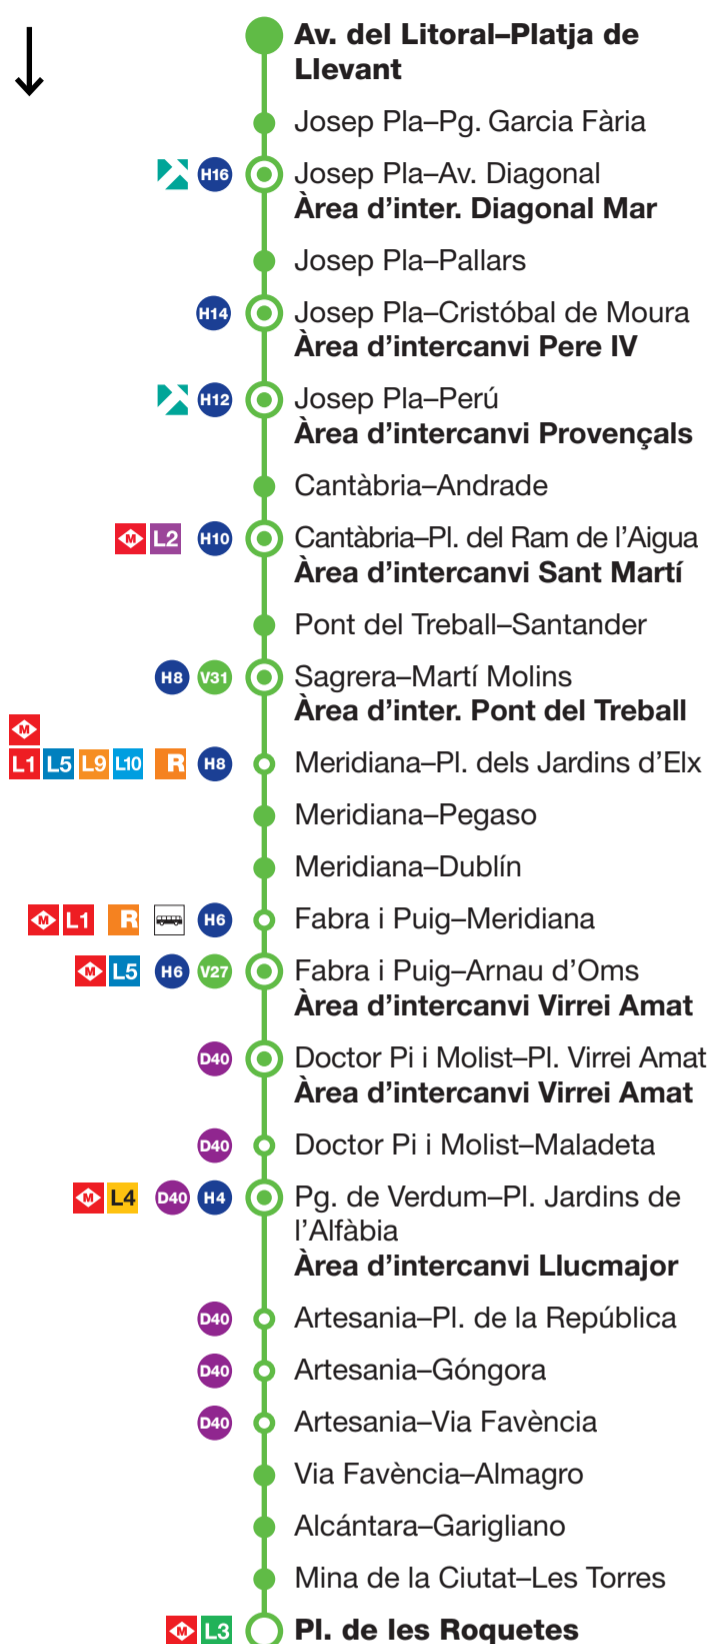

V29

Diagonal Mar Roquetes

Horaris Sortides de Diagonal Mar

Feiners 5:15 – 22:45 AF12

5:15 5:26 5:37 5:48 5:59 6:10
6:21 6:32 6:43 6:54

De 7:00 a 21:00 cada 8 min.

21:08 21:17 21:26 21:36 21:48
22:00 22:15 22:30 22:45

Dissabtes 6:15 – 22:15 AF12S

6:15 6:32 6:49 7:06 7:23 7:39
7:55 8:11 8:26 8:41 8:52

De 9:00 a 21:00 cada 11 min.

21:00 21:15 21:30 21:45 22:00
22:15

Festius 6:45 – 22:15 AF12F

6:45 7:15 7:43 8:00 8:17 8:33 8:49

De 9:00 a 21:00 cada 16 min.

21:03 21:21 21:45 22:15

Àrea Metropolitana
de Barcelona

010

Establiment 0,45€. Cost/min 0,06€.
Tarificat per segons. IVA inclòs.
De dilluns a diumenge de 8 a 24h.

V29

Roquetes Diagonal Mar

Horaris Sortides de Roquetes

Feiners 5:00 – 22:30 AF12

5:00 5:11 5:22 5:33 5:44 5:55 6:06
 6:17 6:27 6:35 6:43 6:51 6:59
De 7:00 a 21:00 cada 8 min.
 21:00 21:11 21:22 21:34 21:47
 22:00 22:15 22:30

Dissabtes 5:30 – 22:30 AF12S