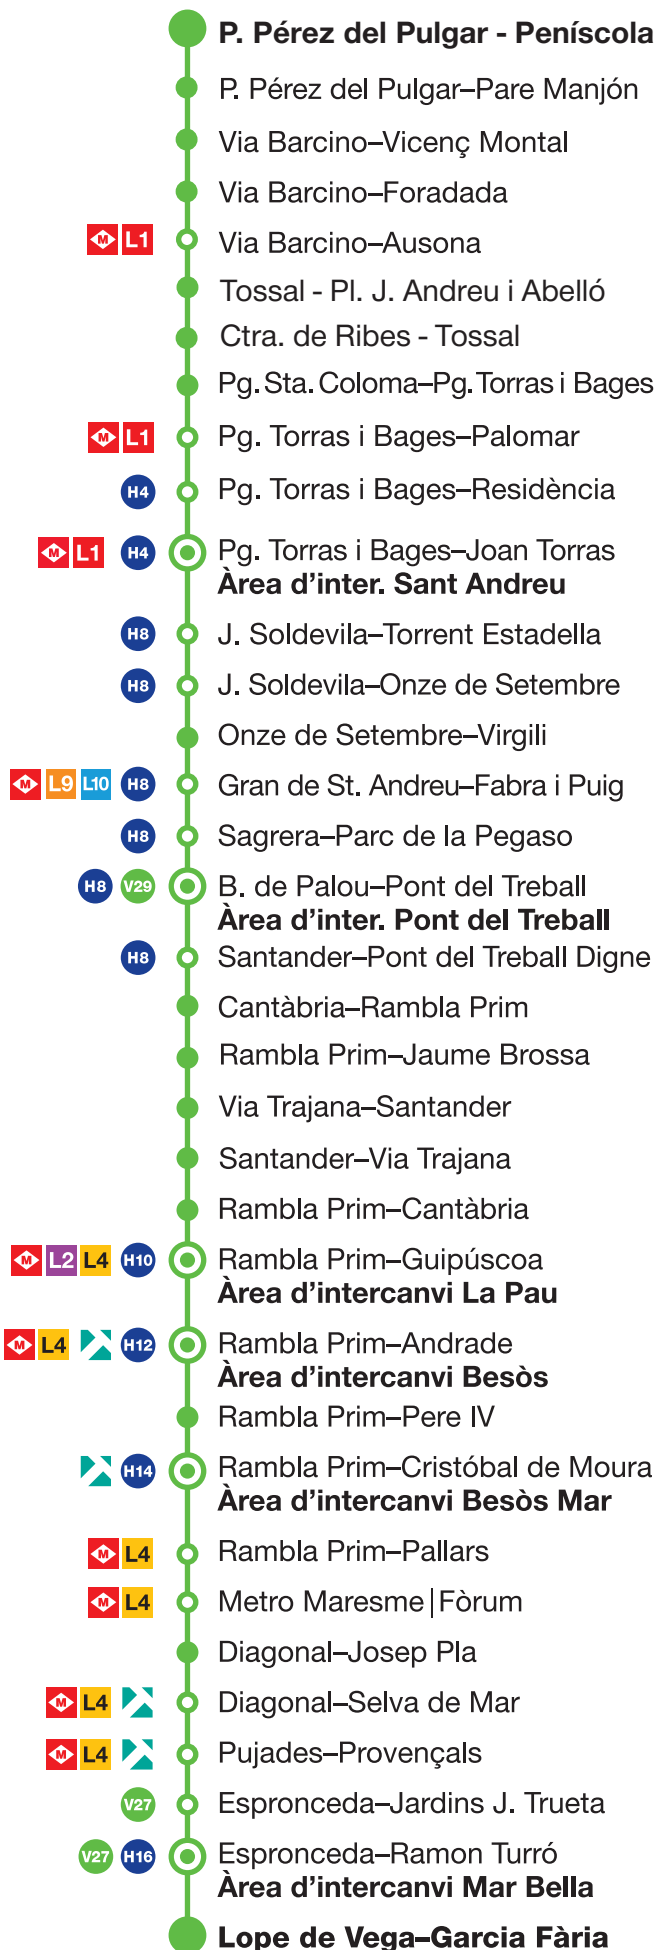

6:30 6:52 7:14 7:35 7:56 8:17  
 8:34 8:51  
**De 9:00 a 21:00 cada 16 min.**  
 21:15 21:35 21:55 22:15 22:35  
 23:00 23:30

Àrea Metropolitana de Barcelona

## Trinitat Vella Mar Bella

### Horaris Sortides de Trinitat Vella

**Feiners** 5:00 – 22:30 AF13

5:00 5:15 5:30 5:45 6:00 6:12  
 6:23 6:33 6:42 6:51 6:59  
**De 7:00 a 21:00 cada 8 min.**  
 21:02 21:12 21:23 21:34 21:45  
 22:00 22:15 22:30

7:00 7:25 7:50 8:10 8:30 8:46  
**De 9:00 a 21:00 cada 16 min.**  
 21:00 21:20 21:40 22:05 22:30

Àrea Metropolitana de Barcelona