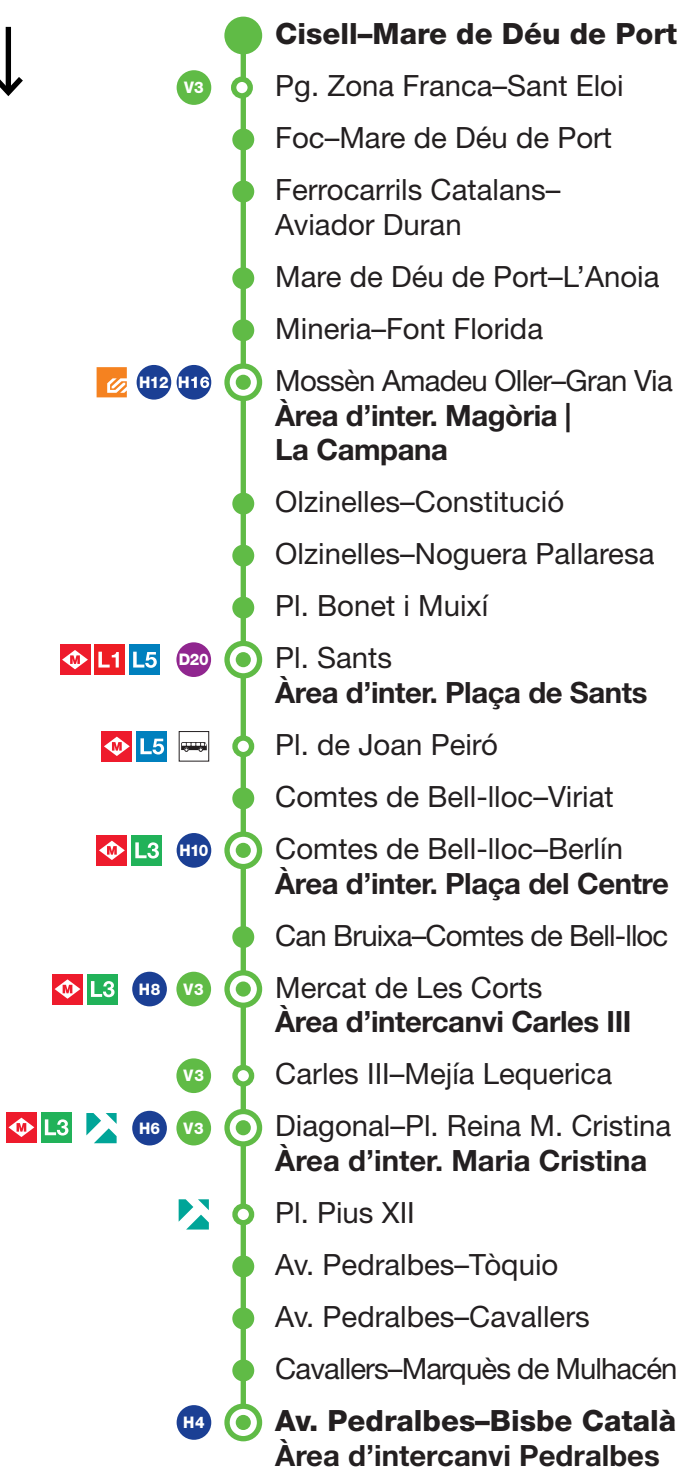

V5**M. Déu de Port
Pedralbes****Horaris** Sortides de Mare Déu de Port**Feiners** 5:50 - 22:00 AE9315:50 6:00 6:10 6:20 6:28 6:36
6:44 6:52**De 7:00 a 21:00 cada 8 min.**21:00 21:10 21:20 21:30 21:40
21:50 22:00**Dissabtes** 6:00 - 22:00 AE93S16:00 6:20 6:40 7:00 7:20 7:38
7:56 8:11 8:26 8:42 8:57**De 9:00 a 21:00 cada 13 min.**

21:00 21:20 21:40 22:00

Festius 6:00 - 22:00 AE93F16:00 6:30 7:00 7:20 7:34 7:48
8:02 8:16 8:30 8:45 8:59**De 9:00 a 21:00 cada 14 min.**

21:13 21:30 22:00

Àrea Metropolitana
de BarcelonaEstabliment 0,45€. Cost/min 0,06€.
Tarificat per segons. IVA inclòs.
De dilluns a diumenge de 8 a 24h.

V5**Pedralbes
M. Déu de Port****Horaris** Sortides de Pedralbes**Feiners** 6:35 – 22:00 AE9316:35 6:44 6:53
De 7:00 a 21:00 cada 8 min.
21:00 21:10 21:20 21:30 21:40
21:50 22:00**Dissabtes** 6:40 – 22:00 AE93S16:40 7:00 7:20 7:40 7:58 8:17
8:36 8:52
De 9:00 a 21:00 cada 13 min.
21:07 21:20 21:40 22:00**Festius** 6:40 – 22:00 AE93F16:40 7:10 7:35 7:55 8:10 8:24
8:38 8:52
De 9:00 a 21:00 cada 14 min.
21:13 21:30 22:00