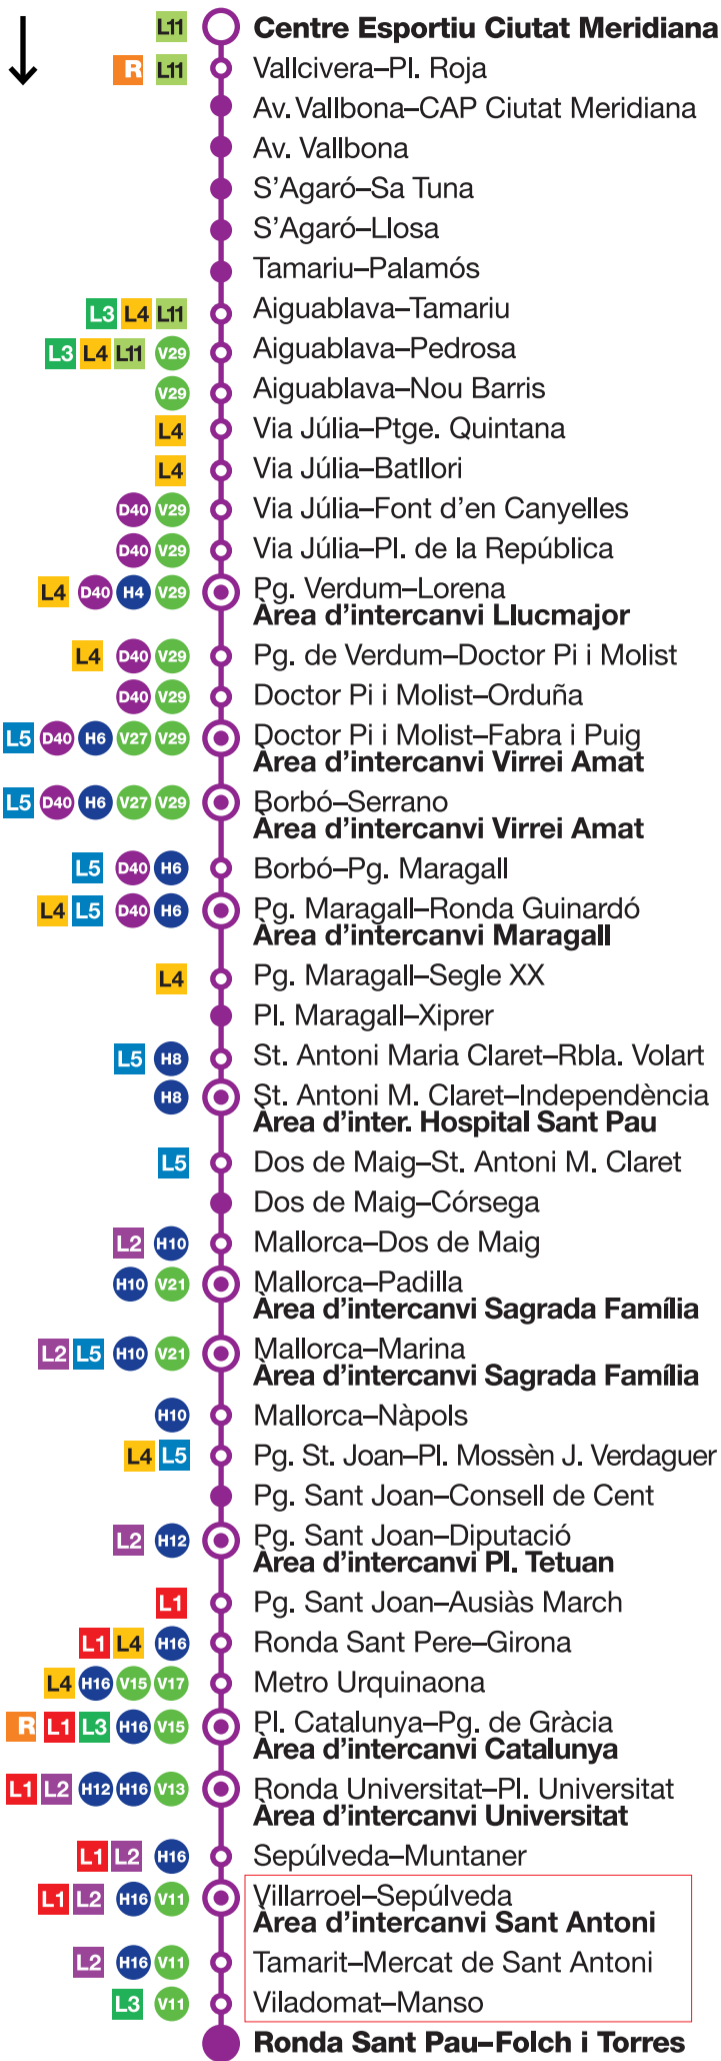

D50

Paral·lel Ciutat Meridiana

Horaris Sortides de Paral·lel

Feiners 5:25 – 23:00 AF44
 5:25 5:45 5:59 6:13 6:27 6:41 6:53
De 7:00 a 21:00 cada 8 min.
 21:03 21:17 21:31 21:45 22:00
 22:15 22:30 22:45 23:00

Dissabtes 6:00 – 23:00 AF44S
 6:00 6:18 6:36 6:54 7:12 7:30 7:48
 8:02 8:15 8:27 8:38 8:49
De 9:00 a 21:00 cada 12 min.
 21:05 21:20 21:36 21:52 22:09
 22:26 22:43 23:00

Festius 7:00 – 23:00 AF44F
 7:00 7:21 7:42 8:03 8:24 8:44
De 9:00 a 21:00 cada 14 min.
 21:05 21:23 21:42 22:01 22:20
 22:40 23:00

D50

Ciutat Meridiana Paralel

**B**

Recorregut provisional fins a la finalització de les obres

Horaris Sortides de Ciutat Meridiana

Feiners 5:00 – 22:30 AF44
5:00 5:20 5:40 6:00 6:14 6:28 6:40
6:50 6:58
De 7:00 a 21:00 cada 8 min.
21:05 21:18 21:31 21:45 22:00
22:15 22:30

Dissabtes 5:00 – 22:30 AF44S
5:00 5:17 5:34 5:51 6:08 6:25 6:43
7:01 7:19 7:37 7:55 8:13 8:31 8:49
De 9:00 a 21:00 cada 12 min.
21:05 21:22 21:39 21:56 22:13
22:30

Festius 6:00 – 22:30 AF44F
6:00 6:20 6:40 7:00 7:20 7:40 8:00
8:15 8:30 8:44 8:58
De 9:00 a 21:00 cada 14 min.
21:15 21:33 21:51 22:10 22:30