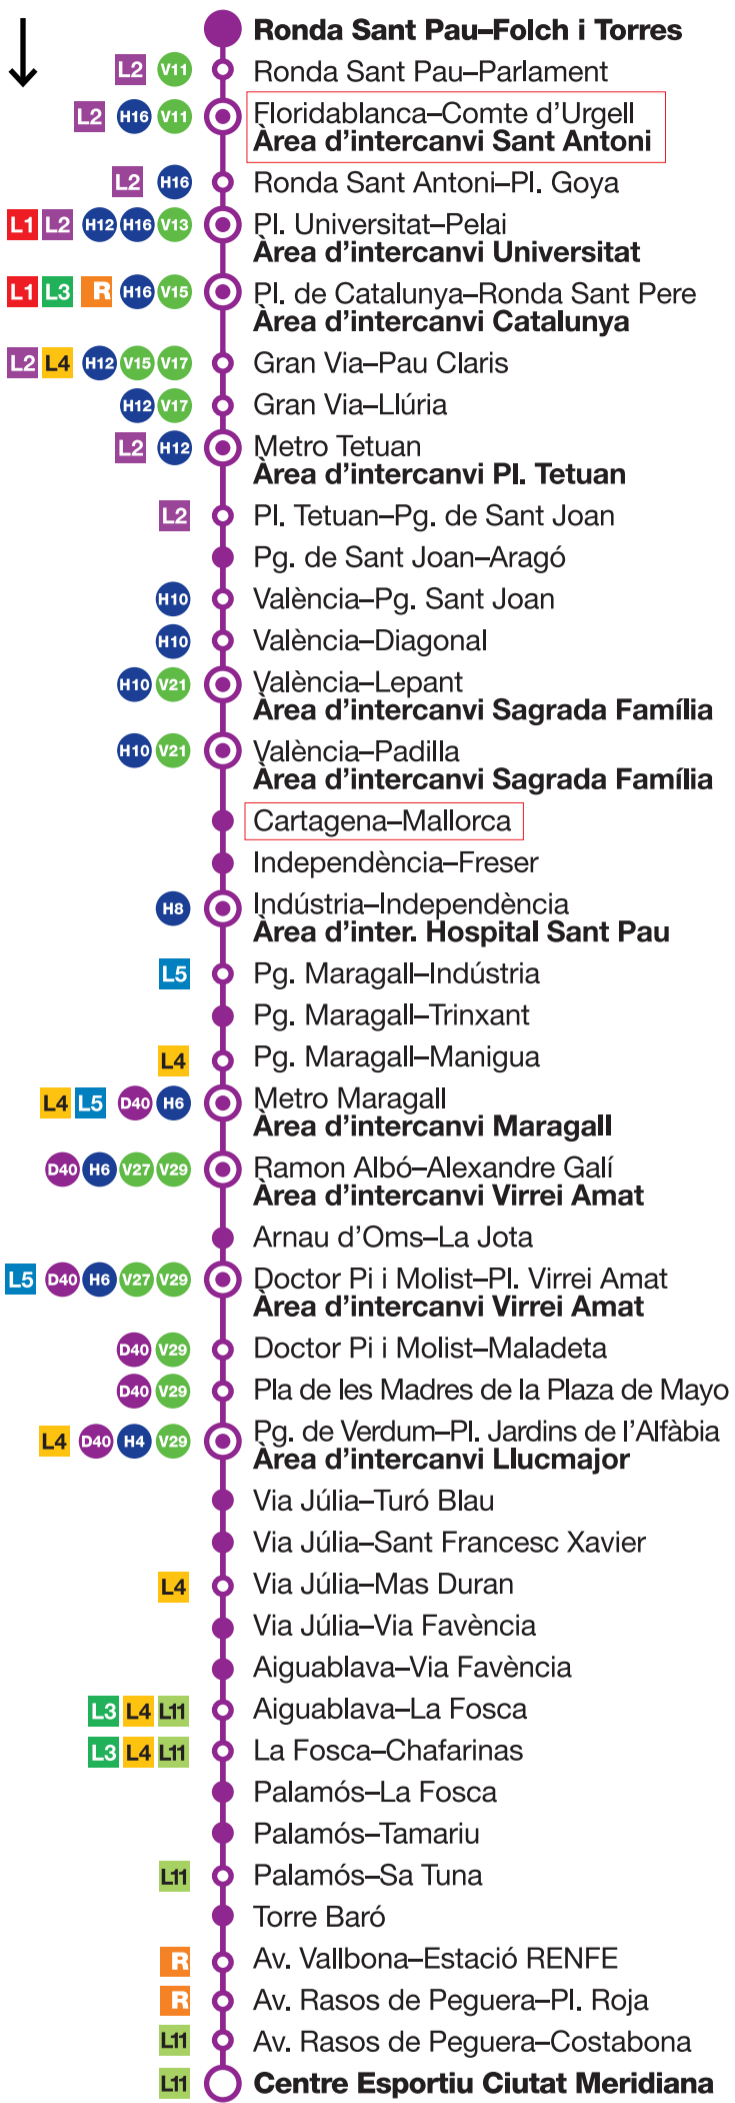

D50

Paral·lel Ciutat Meridiana

Horaris Sortides de Paral·lel

Feiners 5:25 – 23:00 AF44
 5:25 5:45 5:59 6:13 6:27 6:41 6:53
De 7:00 a 21:00 cada 8 min.
 21:03 21:17 21:31 21:45 22:00
 22:15 22:30 22:45 23:00

Dissabtes 6:00 – 23:00 AF44S
 6:00 6:18 6:36 6:54 7:12 7:30 7:48
 8:02 8:15 8:27 8:38 8:49
De 9:00 a 21:00 cada 12 min.
 21:05 21:20 21:36 21:52 22:09
 22:26 22:43 23:00

Festius 7:00 – 23:00 AF44F
 7:00 7:21 7:42 8:03 8:24 8:44
De 9:00 a 21:00 cada 14 min.
 21:05 21:23 21:42 22:01 22:20
 22:40 23:00

D50

Ciutat Meridiana Paralel

**B**

Recorregut provisional fins a la finalització de les obres

Horaris Sortides de Ciutat Meridiana

Feiners 5:00 – 22:30 AF44
5:00 5:20 5:40 6:00 6:14 6:28 6:40
6:50 6:58
De 7:00 a 21:00 cada 8 min.
21:05 21:18 21:31 21:45 22:00
22:15 22:30

Dissabtes 5:00 – 22:30 AF44S
5:00 5:17 5:34 5:51 6:08 6:25 6:43
7:01 7:19 7:37 7:55 8:13 8:31 8:49
De 9:00 a 21:00 cada 12 min.
21:05 21:22 21:39 21:56 22:13
22:30

Festius 6:00 – 22:30 AF44F
6:00 6:20 6:40 7:00 7:20 7:40 8:00
8:15 8:30 8:44 8:58
De 9:00 a 21:00 cada 14 min.
21:15 21:33 21:51 22:10 22:30