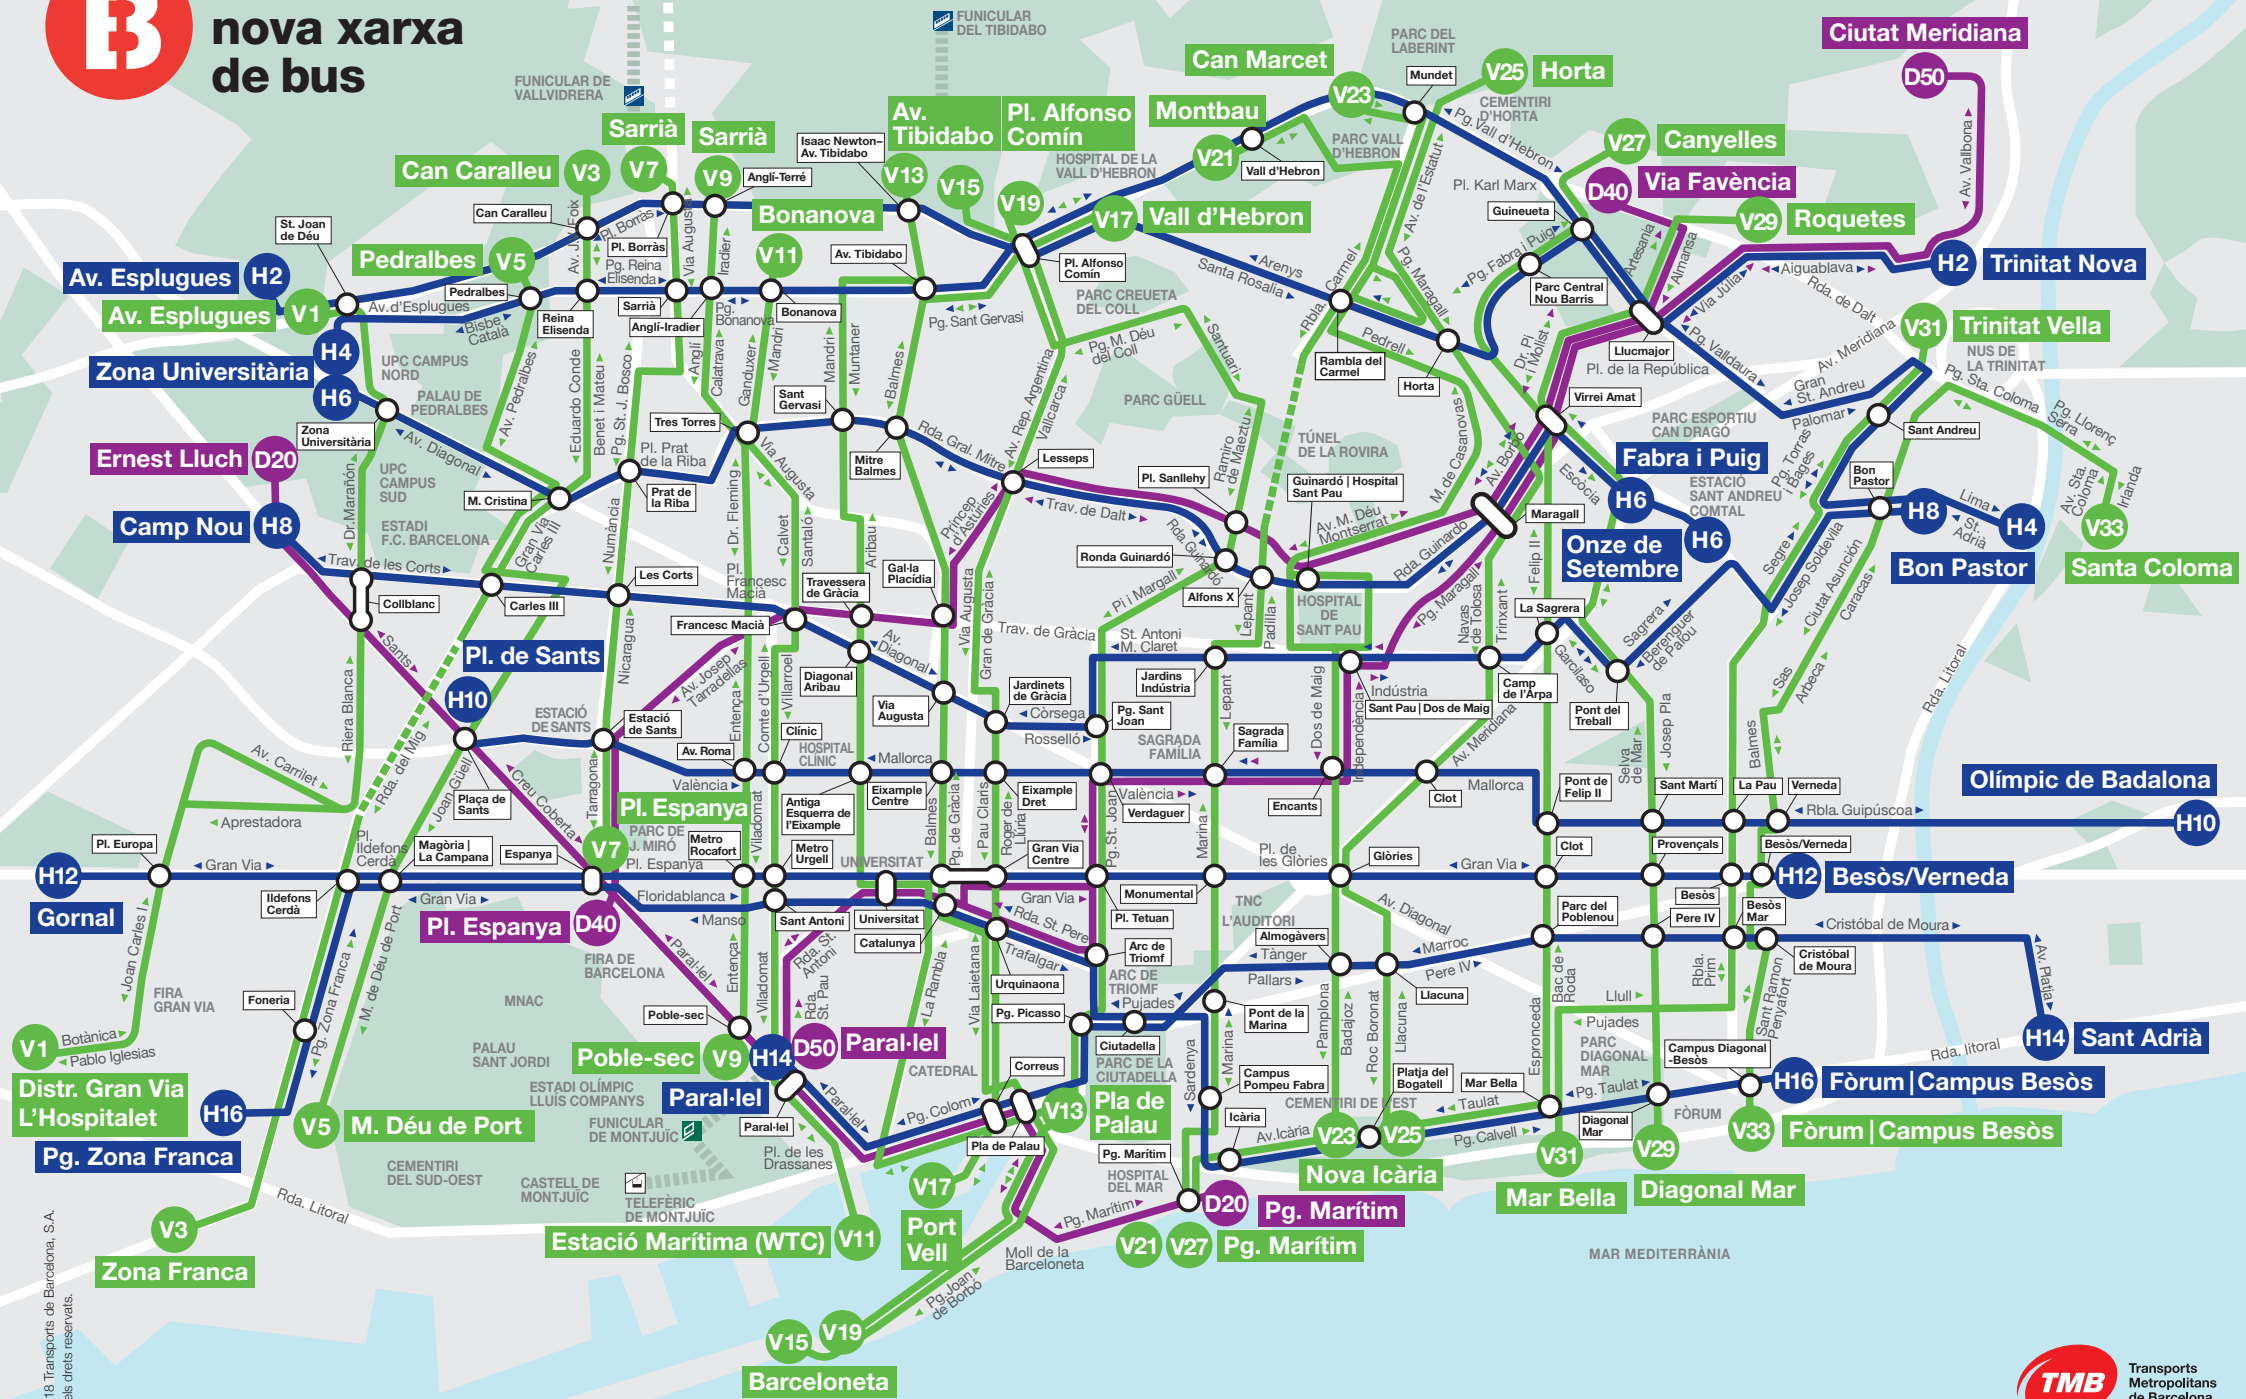

Plànol nova xarxa de bus

© 2018 Transport de Barcelona, S.A. Tots els drets reservats.

- | | | | | | | | |
|---|--|--|---|---|--|--|-----------------------|
| H2 Av. Esplugues
Trinitat Nova | H12 Gornal
Besòs/Verneda | V5 M. Déu de Port
Pedralbes | V15 Barceloneta
Av. Tibidabo | V25 Nova Içària
Horta | D20 Pg. Marítim
Ernest Lluch | Gran Via ► Direcció de la línia | Funicular de Montjuïc |
| H4 Zona Universitària
Bon Pastor | H14 Paral·lel
Sant Adrià | V7 Pl. Espanya
Sarrià | V17 Port Vell
Vall d'Hebron | V27 Pg. Marítim
Canyelles | D40 Pl. Espanya
Via Favència | CATEDRAL Llocs d'interès | Funicular |
| H6 Zona Universitària
Fabra i Puig o
Onze de Setembre* | H16 Pg. Zona Franca
Fòrum Campus Besòs | V9 Poble-sec
Sarrià | V19 Barceloneta
Pl. Alfonso Comín | V29 Diagonal Mar
Roquetes | D50 Paral·lel
Ciutat Meridiana | Paral·lel H14 Terminal de línia | Telefèric de Montjuïc |
| H8 Camp Nou
Bon Pastor | V1 Distr. Gran Via L'Hosp.
Av. Esplugues | V11 Est. Marítima (WTC)
Bonanova | V21 Pg. Marítim
Montbau | V31 Mar Bella
Trinitat Vella | Alfons X Àrea d'intercanvi | ○ Àrea d'intercanvi | * Doble destinació |
| H10 Plaça de Sants
Olimpíic de Badalona | V3 Zona Franca
Can Caralleu | V13 Pla de Palau
Av. Tibidabo | V23 Nova Içària
Can Marcet | V33 Fòrum Campus Besòs
Santa Coloma | | | |