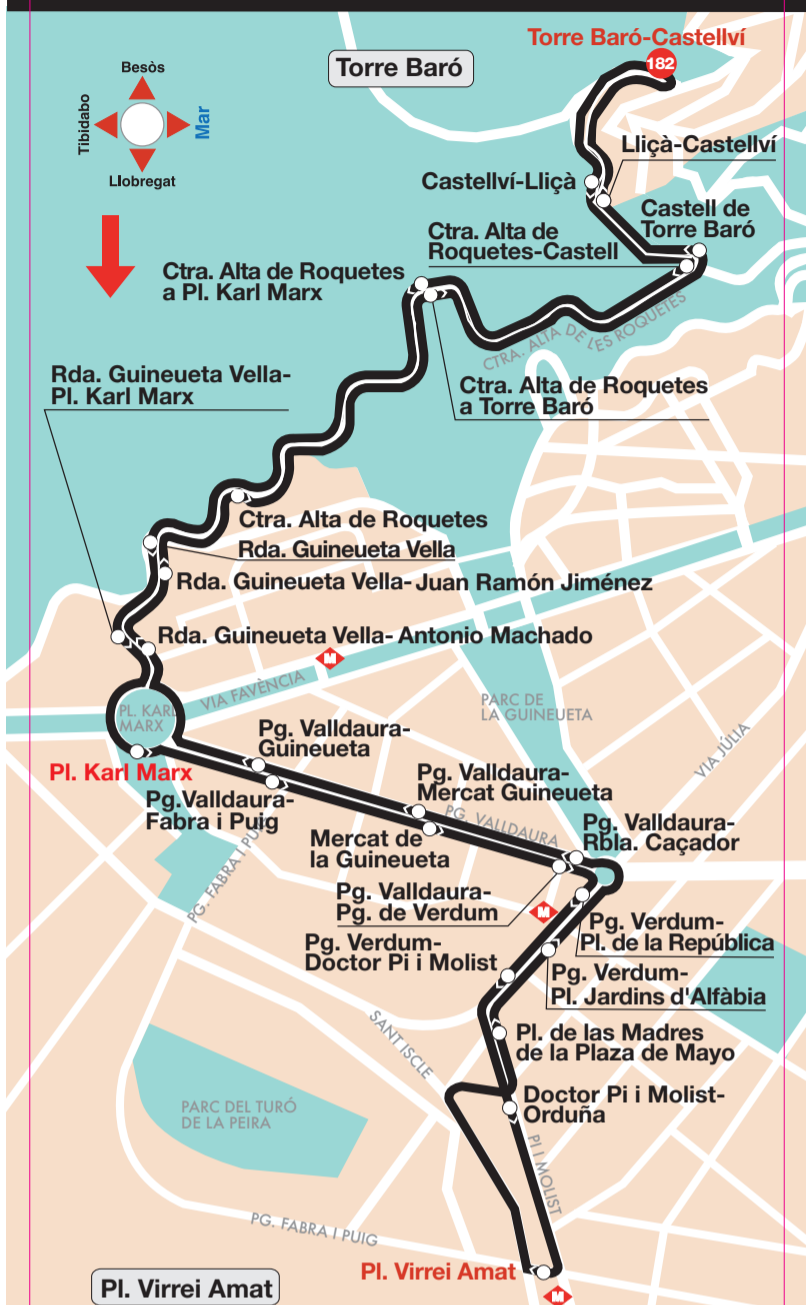

# 182

**AMB** Àrea Metropolitana de Barcelona

**TMB**

## Torre Baró - Pl. Virrei Amat

**B**

#### Sortides de: Torre Baró

<b>Feiners</b>	5:00	5:20	5:40	6:00	6:20	6:40	7:00	7:20	7:40
	8:00	8:20	8:40	9:00	9:20	9:40	10:00	10:20	10:40
<b>Torre Baró - Castellví</b>	11:00	11:20	11:40	12:00	12:20	12:40	13:00	13:20	13:40
	14:00	14:20	14:40	15:00	15:20	15:40	16:00	16:20	16:40
	17:00	17:20	17:40	18:00	18:20	18:40	19:00	19:20	19:40
	20:00	20:20	20:40	21:20	22:00	22:40			
<b>Pl. Karl Marx</b>	5:06	5:26	5:46	6:06	6:26	6:46	7:07	7:27	7:47
	8:07	8:27	8:47	9:07	9:27	9:47	10:07	10:27	10:47
	11:07	11:27	11:47	12:07	12:27	12:47	13:07	13:27	13:47
	14:07	14:27	14:47	15:07	15:27	15:47	16:07	16:27	16:47
	17:07	17:27	17:47	18:07	18:27	18:47	19:07	19:27	19:47
	20:06	20:26	20:46	21:26	22:06	22:46			
<b>Pl. Virrei Amat</b>	5:00	5:13	5:33	5:53	6:13	6:33	6:53	7:15	7:35
	7:55	8:15	8:35	8:55	9:15	9:35	9:55	10:15	10:35
	10:55	11:15	11:35	11:55	12:15	12:35	12:55	13:15	13:35
	13:55	14:15	14:35	14:55	15:15	15:35	15:55	16:15	16:35
	16:55	17:15	17:35	17:55	18:15	18:35	18:55	19:15	19:35
	19:55	20:14	20:34	20:54	21:34	22:13	23:00		

#### Festius

<b>Torre Baró - Castellví</b>	9:20	10:00	10:40	11:20	12:00	12:40	13:20	14:00	14:40
	15:20	16:00	16:40	17:20	18:00	18:40	19:20	20:00	20:40
	21:20	22:00	22:40						
<b>Pl. Karl Marx</b>	9:27	10:07	10:47	11:27	12:07	12:47	13:27	14:07	14:47
	15:27	16:07	16:47	17:27	18:07	18:47	19:27	20:07	20:47
	21:26	22:05	22:45						
<b>Pl. Virrei Amat</b>	9:34	10:15	10:55	11:35	12:15	12:55	13:35	14:14	14:54
	15:34	16:14	16:54	17:34	18:15	18:55	19:35	20:15	20:55
	21:33	22:12	23:00						