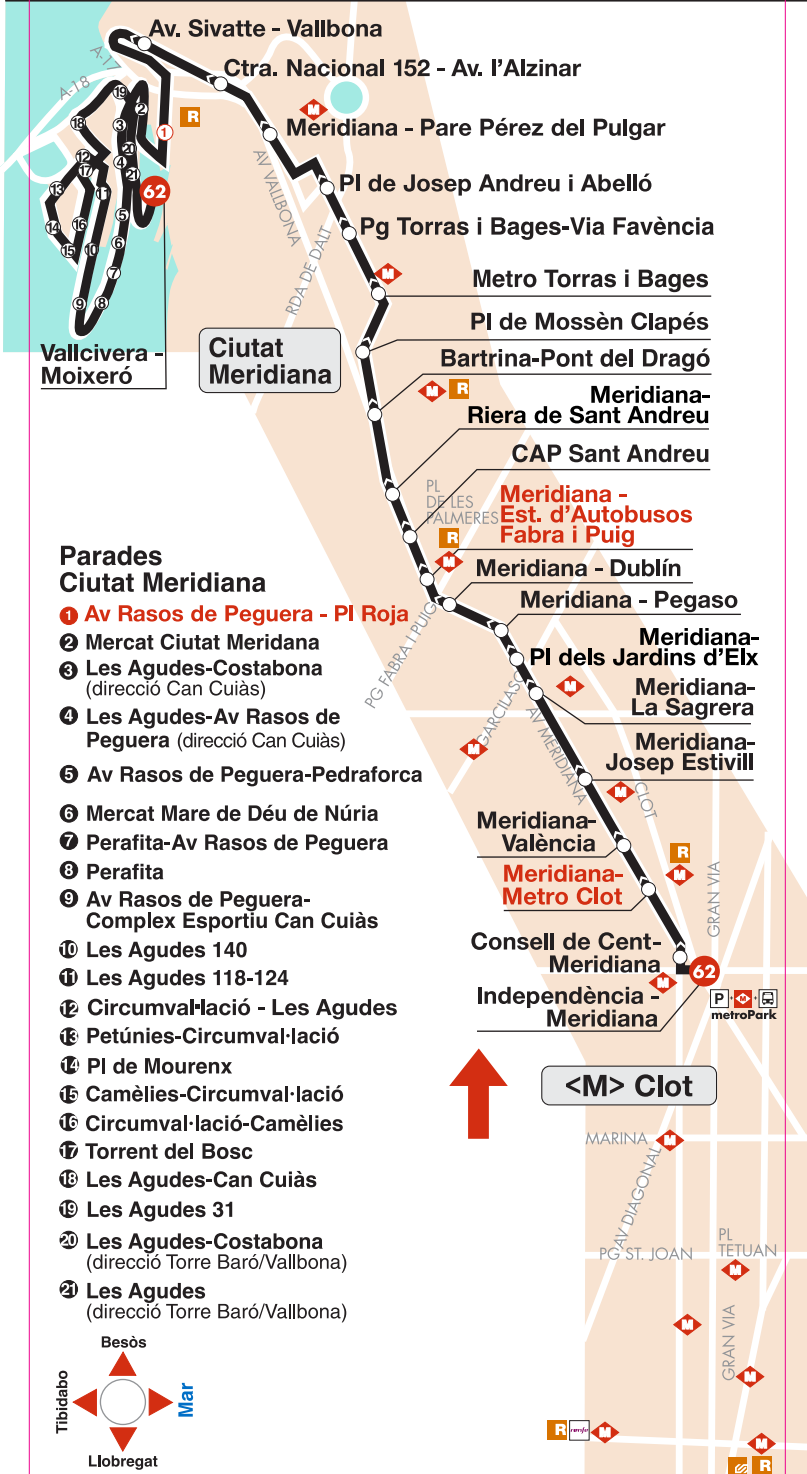

# 62

AMB Àrea Metropolitana de Barcelona

## <M> Clot Ciutat Meridiana

### Parades Ciutat Meridiana

- 1 Av Rasos de Peguera - PI Roja
- 2 Mercat Ciutat Meridiana
- 3 Les Agudes-Costabona (direcció Can Cuiàs)
- 4 Les Agudes-Av Rasos de Peguera (direcció Can Cuiàs)
- 5 Av Rasos de Peguera-Pedraforca
- 6 Mercat Mare de Déu de Núria
- 7 Perafita-Av Rasos de Peguera
- 8 Perafita
- 9 Av Rasos de Peguera-Complex Esportiu Can Cuiàs
- 10 Les Agudes 140
- 11 Les Agudes 118-124
- 12 Circumval·lació - Les Agudes
- 13 Petúnies-Circumval·lació
- 14 PI de Mourenx
- 15 Camèlies-Circumval·lació
- 16 Circumval·lació-Camèlies
- 17 Torrent del Bosc
- 18 Les Agudes-Can Cuiàs
- 19 Les Agudes 31
- 20 Les Agudes-Costabona (direcció Torre Baró/Vallbona)
- 21 Les Agudes (direcció Torre Baró/Vallbona)

Av Rasos de Peguera - PI Roja	7:04 7:24 7:54 8:25 8:55 9:26 9:56 10:26 10:56 11:26 11:56 12:27 12:57 13:27 13:57 14:27 14:57 15:27 15:57 16:27 16:57 17:27 17:57 18:27 18:57 19:27 19:57 20:27 20:57 21:27 21:57 22:27 22:57 23:24
-------------------------------	---